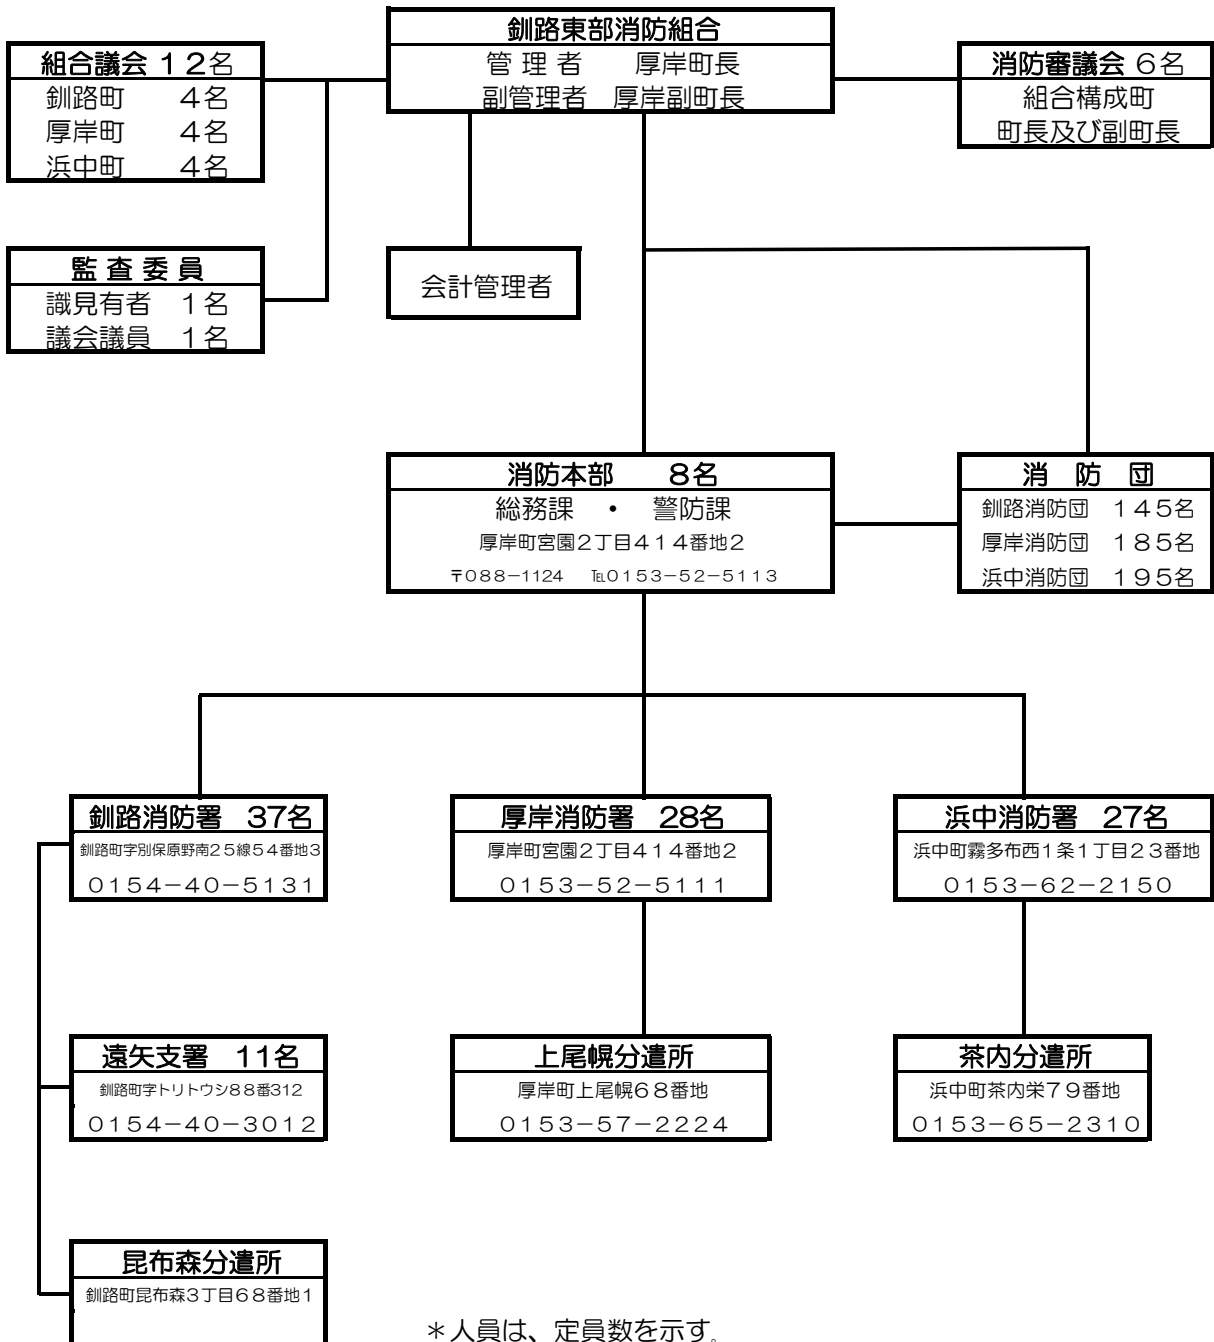

釧路東部消防組合の組織系統図

(1) 消防組合機構

*人員は、定員数を示す。
(各消防署の定員に支署・分遣所人員含まれている。)